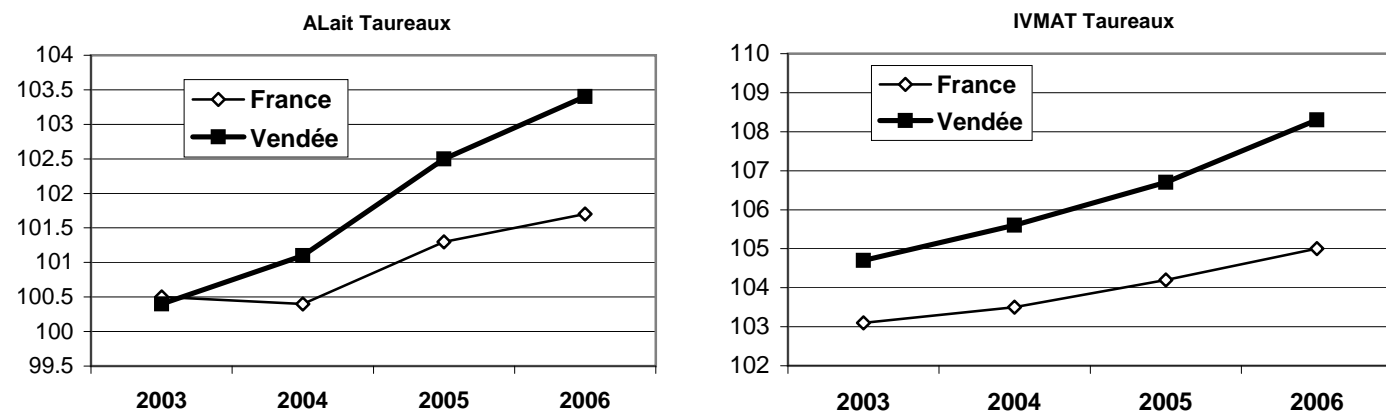

➡ Chaque veau a fait l'objet d'un examen morphologique au moment du sevrage par un technicien bovins croissance. Cet animal peut évoluer dans le temps.

➡ La moyenne des veaux est de 77 en DM, 76 en DS et de 74 en AF. Le pointage est une photographie d'un animal à un moment donné, son objectif est l'indexation.

➡ Une vache à 110 en IVMAT fait partie des 5% meilleures vaches de la race sur l'IVMAT.

Un taureau à 110 en IVMAT fait parti des 20% meilleurs taureaux de la race sur l'IVMAT.

Le TOP Bovins Croissance n° 21

MALES D'AUTOMNE

69 veaux retenus sur Index et Morphologie
sur 4500 mâles nés à l'automne 2008

Evolution sur 10 ans de l'IVMAT des Vaches suivies à BC85

Evolution de l'ALait et l'IVMAT des taureaux sur les 4 dernières années