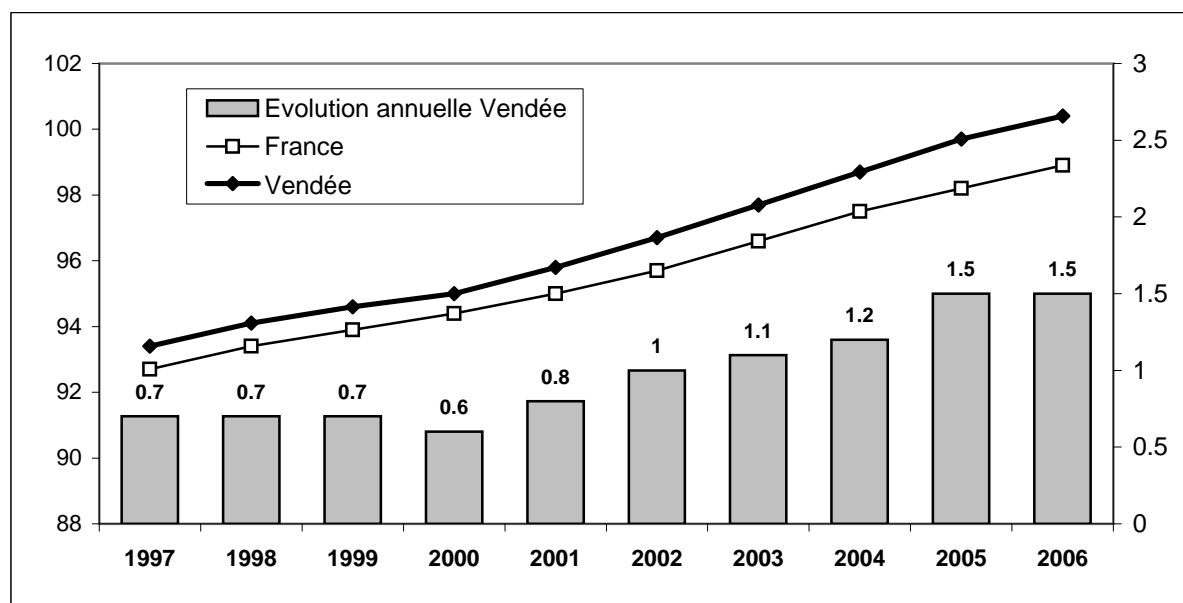

➡ Chaque veau a fait l'objet d'un examen morphologique au moment du sevrage par un technicien bovins croissance. Cet animal peut évoluer dans le temps.

➡ La moyenne des veaux est de 77 en DM, 76 en DS et de 74 en AF. Le pointage est une photographie d'un animal à un moment donné, son objectif est l'indexation.

➡ Une vache à 110 en IVMAT fait partie des 5% meilleures vaches de la race sur l'IVMAT.

Un taureau à 110 en IVMAT fait parti des 20% meilleurs taureaux de la race sur l'IVMAT.

Le TOP Bovins Croissance n° 21

MALES D'AUTOMNE

69 veaux retenus sur Index et Morphologie
sur 4500 mâles nés à l'automne 2008

Evolution sur 10 ans de l'IVMAT des Vaches suivies à BC85

Evolution de l'ALait et l'IVMAT des taureaux sur les 4 dernières années