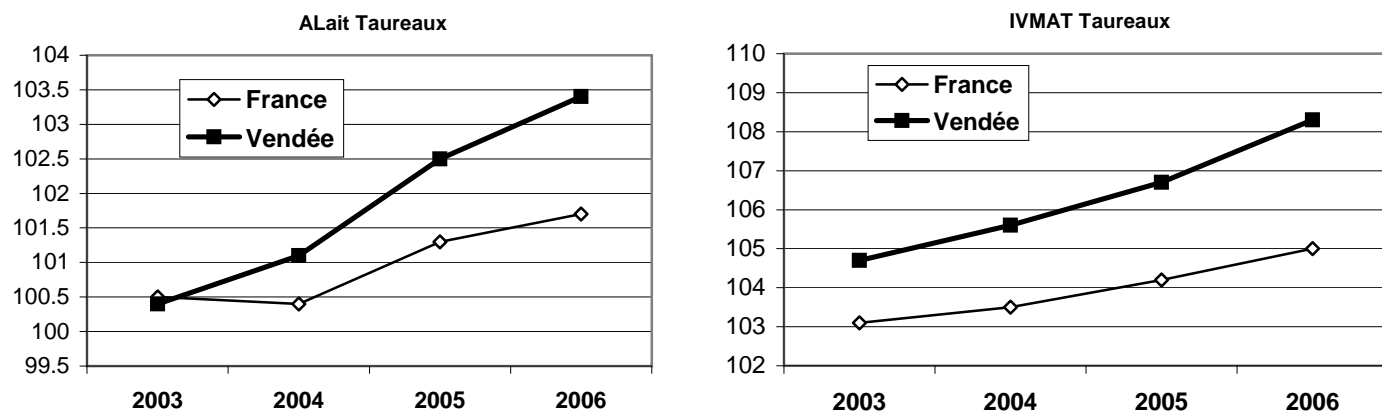

⇒ Chaque veau a fait l'objet d'un examen morphologique au moment du sevrage par un technicien bovins croissance. Cet animal peut évoluer dans le temps.

⇒ La moyenne des veaux est de 75 en DM, 76 en DS et de 75 en AF. Le pointage est une photographie d'un animal à un moment donné, son objectif est l'indexation.

⇒ Une vache à 110 en IVMAT fait partie des 5% meilleures vaches de la race sur l'IVMAT.

Un taureau à 110 en IVMAT fait parti des 20% meilleurs taureaux de la race sur l'IVMAT.

Le TOP Bovins Croissance n° 22

MALES DE PRINTEMPS

58 veaux retenus sur Index et Morphologie
sur 3500 mâles nés au Printemps 2009

Evolution sur 10 ans de l'IVMAT des Vaches suivies à BC85

Evolution de l'ALait et l'IVMAT des taureaux sur les 4 dernières années