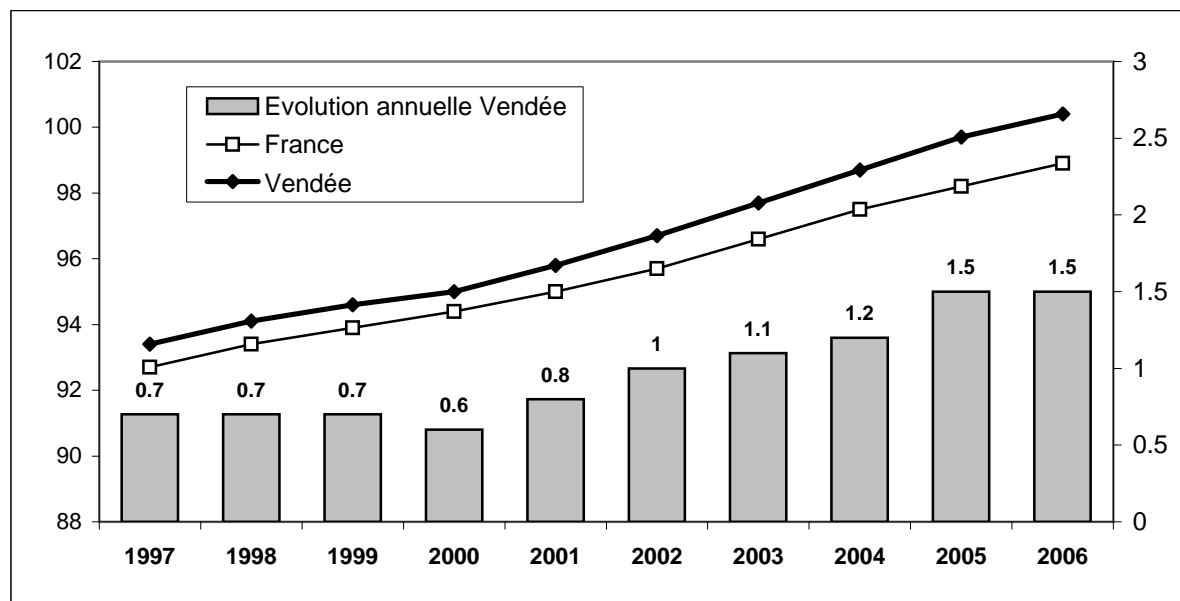

⇒ Chaque veau a fait l'objet d'un examen morphologique au moment du sevrage par un technicien bovins croissance. Cet animal peut évoluer dans le temps.

⇒ La moyenne des veaux est de 75 en DM, 76 en DS et de 75 en AF. Le pointage est une photographie d'un animal à un moment donné, son objectif est l'indexation.

⇒ Une vache à 110 en IVMAT fait partie des 5% meilleures vaches de la race sur l'IVMAT.

Un taureau à 110 en IVMAT fait parti des 20% meilleurs taureaux de la race sur l'IVMAT.

Le TOP Bovins Croissance n° 22

MALES DE PRINTEMPS

58 veaux retenus sur Index et Morphologie
sur 3500 mâles nés au Printemps 2009

Evolution sur 10 ans de l'IVMAT des Vaches suivies à BC85

Evolution de l'ALait et l'IVMAT des taureaux sur les 4 dernières années