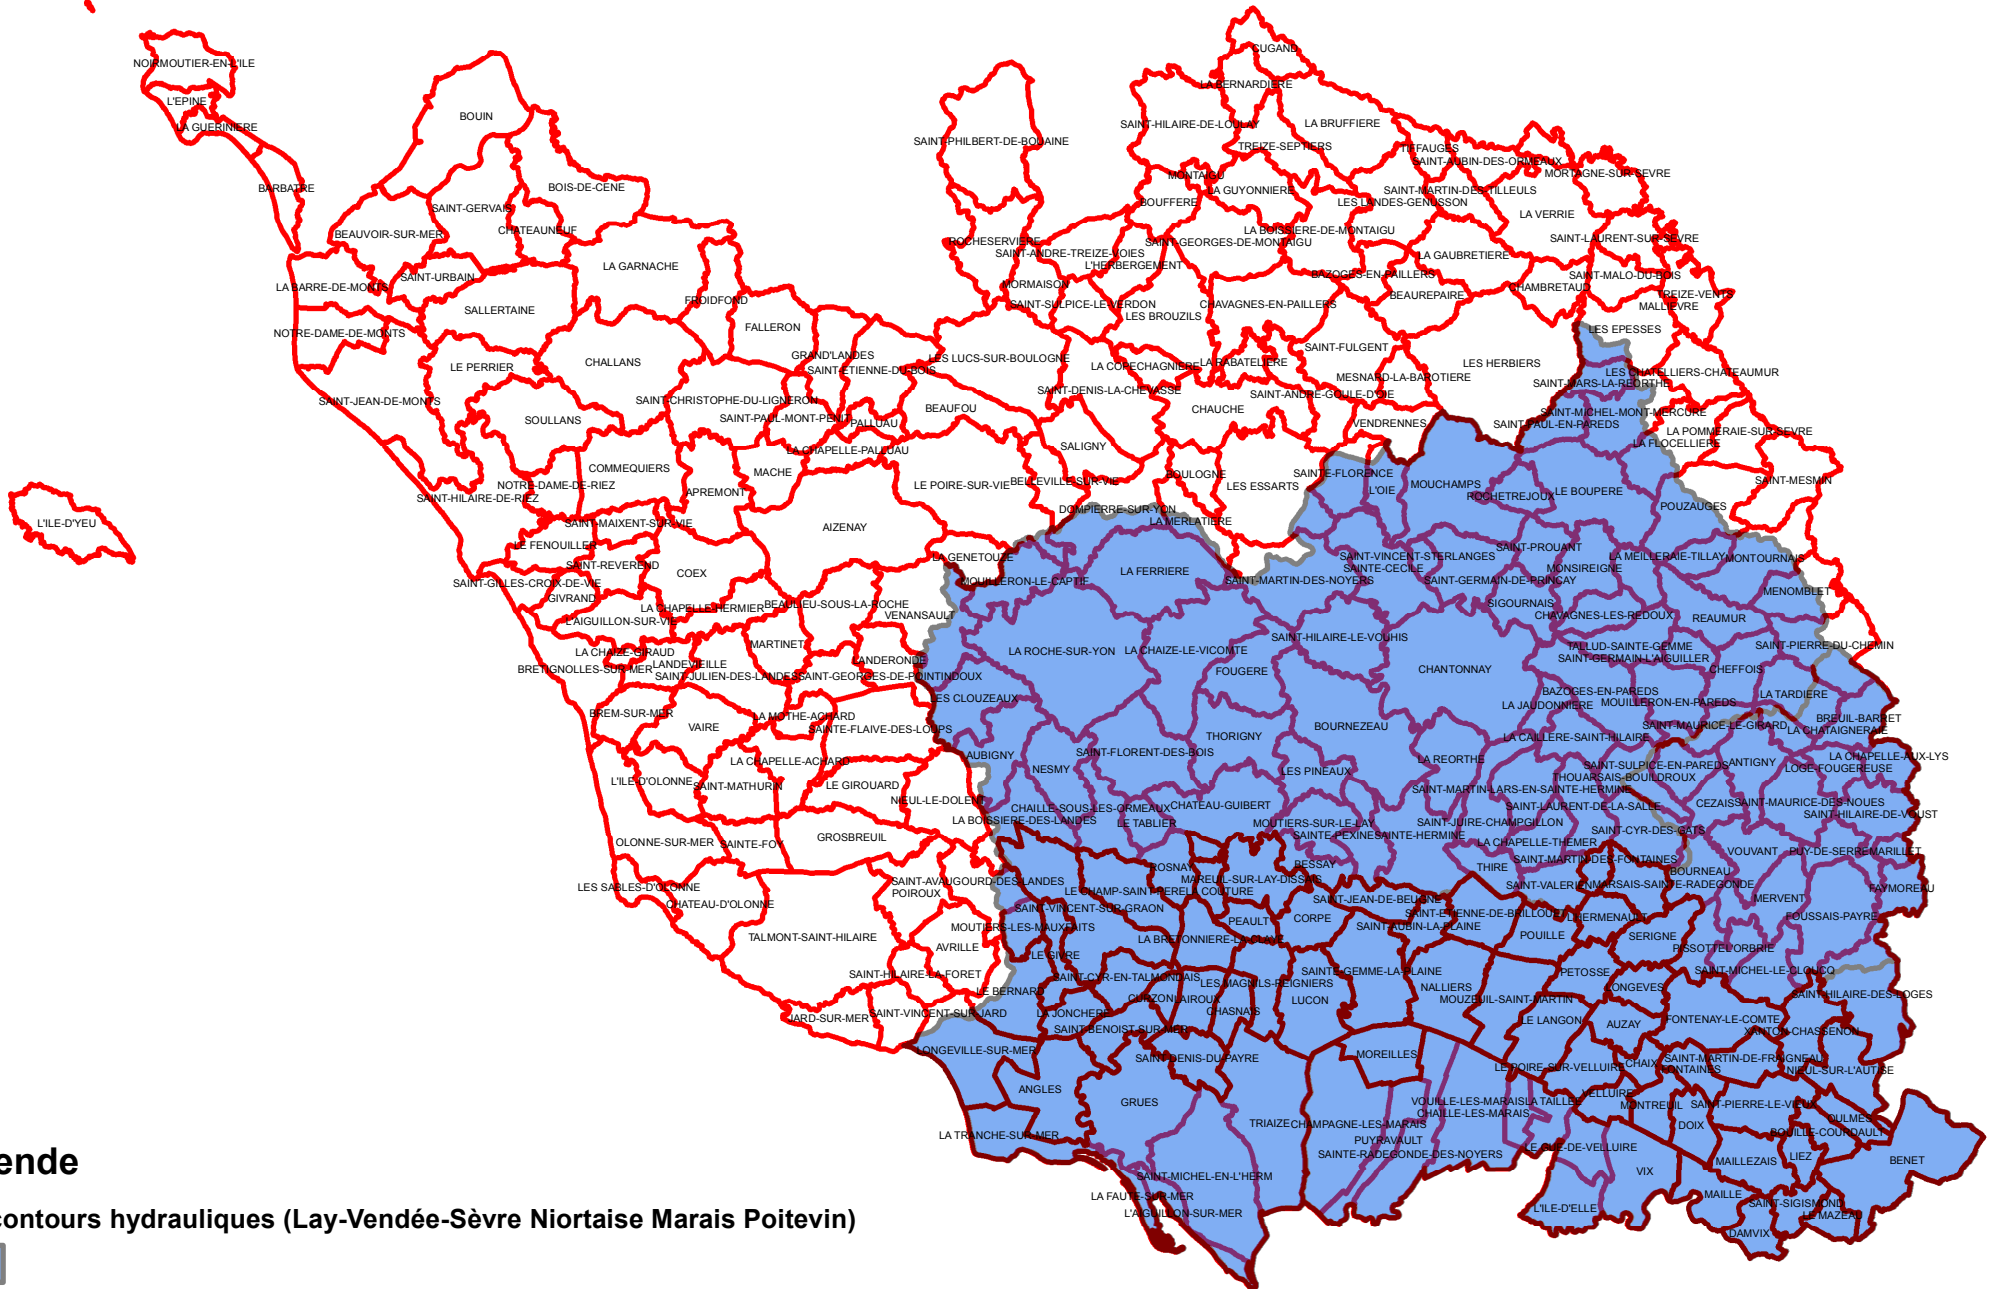

Périmètre de l'OUGC - Zone Vendée

Légende

ZRE contours hydrauliques (Lay-Vendée-Sèvre Niortaise Marais Poitevin)

Contours administratifs des communes